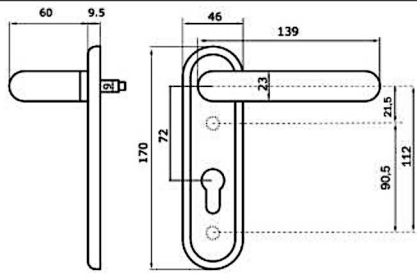

Cuadro manilla 947910 - 947920 - 947930

Accesorios 0321*4 - Con boca llave.

Longitud 840 mm. Base y barra barnizado GRIS METAL		94F008477379
Longitud 840 mm. Base barnizada NEGRA, barra barnizado ROJO	(IE-00001-00)	94F008458379
Longitud 1165 mm. Base y barra barnizado GRIS METAL		94F011777379
Longitud 1165 mm. Base barnizada NEGRA, barra barnizado ROJO	(IE-00002-00)	94F011758379
Longitud 1300 mm. Base y barra barnizado GRIS METAL		94F013077379
Longitud 1300 mm. Base barnizada NEGRA, barra barnizado ROJO	(IE-00003-00)	94F013058379

Interior: resbalón accionado por el manillón antipánico o por la llave o por la manilla.

Exterior: resbalón accionado por la llave y por la manilla siempre que esté habilitada por la llave.

Frente con bordes redondeados de 24x3 mm, cincado.

Cuadro manilla partido de 9 mm. Distancia entre ejes 72 mm.

Entrada 65 mm.

Adaptable a los manillones art. 94900005027* - 9449****829.

Confección individual (IE-00004-00) 214110654

Accesorios

1/2 Juego manilla con bocallave.

3 LLAVES. Tornillo 65 mm. (Llave en bruto código 020259).

Longitud mm 60 (30+30) (IE-00007-00) 820930309

Cuadrillo 9 mm partido

Largo 55/55 mm (IE-00006-00) 947920