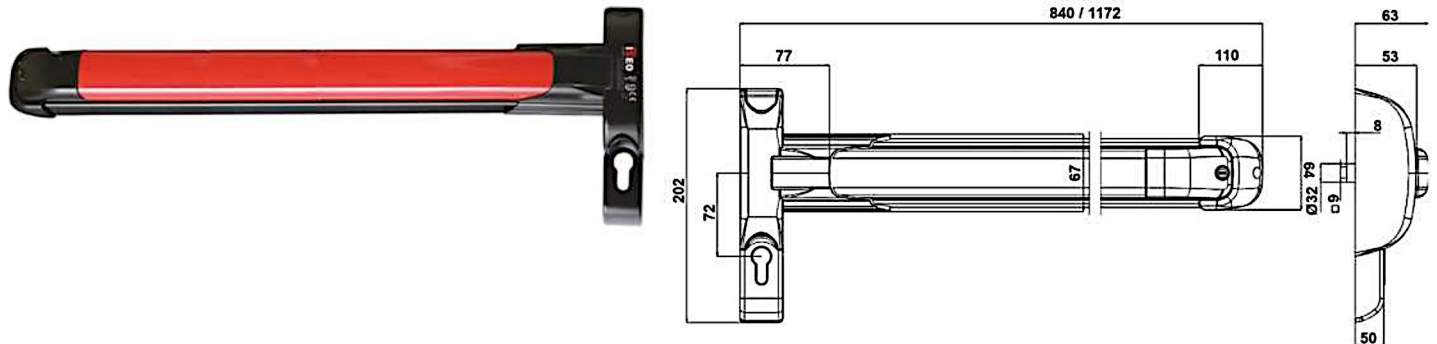

» BARRA DE PANICO DE EMPUJE DE EMBUTIR ANTIBACTERIAL HORIZONTAL MARCA ISEO
 MOD. PUSH-EMBUTIR.

Manillón antipánico

Push-Embutir para hoja principal y secundaria

Manillón antipánico "PUSH Embutir" para **PUERTA CORTAFUEGO, PARA HOJA PRINCIPAL Y SECUNDARIA, REVERSIBLE**, adaptable a

cerradura antipánico de embutir con cuadro de manilla de 9 mm.

Distancia entre ejes 72 mm. con rotación manilla de 30°.

Plantilla. Placa de montaje recortable, para permitir el montaje incluso sin cilindro. Instrucciones de montaje.

CUADRO DE MANILLA NO EN DOTACIÓN.

Marcado CE EN1125 y certificación de producto ICIM.

Accesorios adaptables a pedir aparte:

Cerradura 2141**65* - Contracerradura 2126**65* - Contracerradura 2127**65*.

Cerradero 0332094 - Microswitch 94200060

Cuadro manilla 947910 - 947920 - 947930

Accesorios 0321*4 - Con boca llave.

Longitud 840 mm. Base y barra barnizado GRIS METAL		94F008477379
Longitud 840 mm. Base barnizada NEGRA, barra barnizado ROJO	(IE-00001-00)	94F008458379
Longitud 1165 mm. Base y barra barnizado GRIS METAL		94F011777379
Longitud 1165 mm. Base barnizada NEGRA, barra barnizado ROJO	(IE-00002-00)	94F011758379
Longitud 1300 mm. Base y barra barnizado GRIS METAL		94F013077379
Longitud 1300 mm. Base barnizada NEGRA, barra barnizado ROJO	(IE-00003-00)	94F013058379