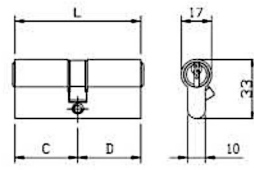

Cuadro manilla 947910 - 947920 - 947930

Accesorios 0321*4 - Con boca llave.

Longitud 840 mm. Base y barra barnizado GRIS METAL		94F008477379
Longitud 840 mm. Base barnizada NEGRA, barra barnizado ROJO	(IE-00001-00)	94F008458379
Longitud 1165 mm. Base y barra barnizado GRIS METAL		94F011777379
Longitud 1165 mm. Base barnizada NEGRA, barra barnizado ROJO	(IE-00002-00)	94F011758379
Longitud 1300 mm. Base y barra barnizado GRIS METAL		94F013077379
Longitud 1300 mm. Base barnizada NEGRA, barra barnizado ROJO	(IE-00003-00)	94F013058379

Cuadro manilla partido de 9 mm. Distancia entre ejes 72 mm.

Entrada 65 mm.

Adaptable a los manillones art. 94900005027* - 9449****829.

Confección individual (IE-00004-00) 214110654

Accesorios

1/2 Juego manilla con bocallave.

Para puerta cortafuego y puerta cortafuego con función antipánico.

En dotación: tornillos de fijación para puertas de hasta 63 mm.

INOX 032432

GRIS 032433

NEGRA (IE-00005-00) 032435

F5

Cilindro F5 DOBLE PERFIL, Llave 5 pistones grande. Leva DIN 30°.

3 LLAVES. Tornillo 65 mm. (Llave en bruto código 020259).

Longitud mm 60 (30+30) (IE-00007-00) 820930309

Cuadrillo 9 mm partido

Largo 55/55 mm (IE-00006-00) 947920