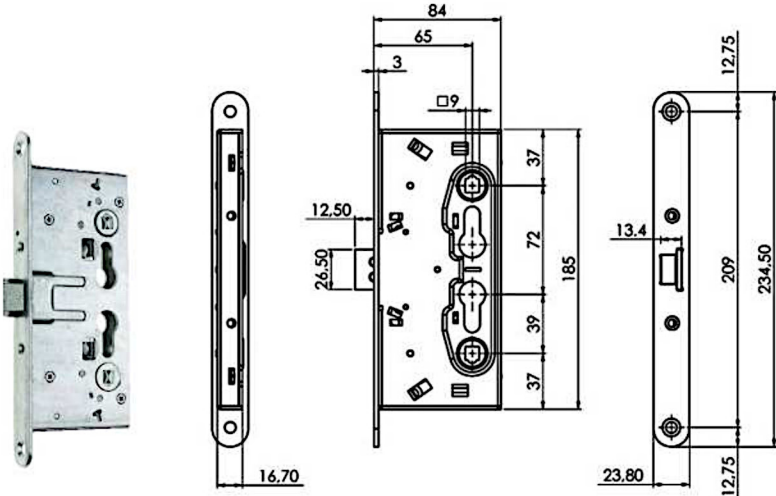

»BARRA DE PANICO DE EMPUJE DE EMBUTIR ANTIBACTERIAL HORIZONTAL MARCA ISEO MOD. PUSH-EMBUTIR.

Cerraduras para puerta cortafuego

Cerradura con funcion antipánico